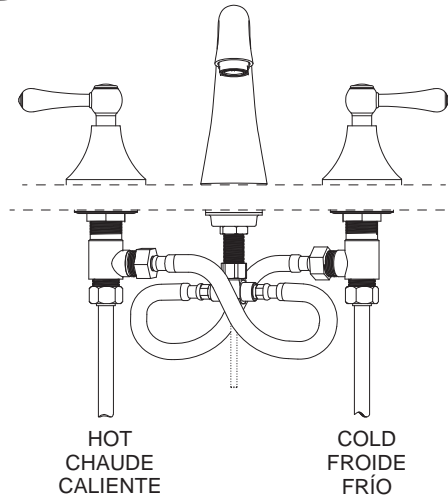

✓
CHECK
VÉRIFIER
VERIFICAR