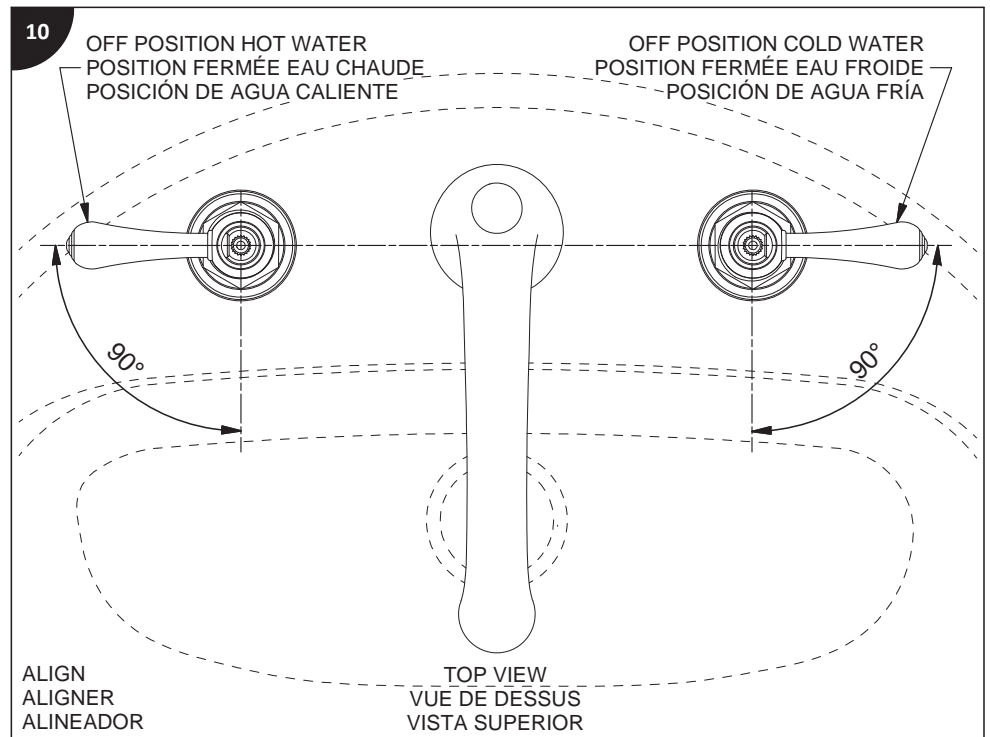

Lire toutes les instructions.
Purger votre système d'alimentation d'eau avant d'effectuer le branchement au robinet.

Antes de iniciar la instalación:

Lea todas las instrucciones.
Es necesario purgar previamente su sistema de alimentación de agua para efectuar la conexión del grifo.

Tools and equipment required / Outils et matériels requis / Herramientas y material requerido de instalación :

riobel.ca

15

1.
HOT WATER : 5 SECONDS
EAU CHAUDE : 5 SECONDES
AGUA CALIENTE : 5 SEGUNDOS
2.
COLD WATER : 5 SECONDS
EAU FROIDE : 5 SECONDES
AGUA FRÍA : 5 SEGUNDOS