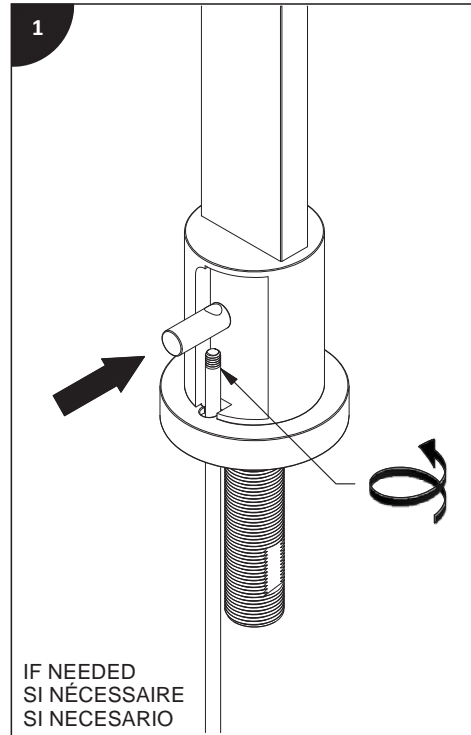

Lire toutes les instructions.
Purger votre système d'alimentation d'eau avant d'effectuer le branchement au robinet.

Antes de iniciar la instalación:

Lea todas las instrucciones.
Es necesario purgar previamente su sistema de alimentación de agua para efectuar la conexión del grifo.

Tools and equipment required / Outils et matériels requis / Herramientas y material requerido de instalación :

riobel.ca

15

1.
HOT WATER : 5 SECONDS
EAU CHAUDE : 5 SECONDES
AGUA CALIENTE : 5 SEGUNDOS
2.
COLD WATER : 5 SECONDS
EAU FROIDE : 5 SECONDES
AGUA FRÍA : 5 SEGUNDOS