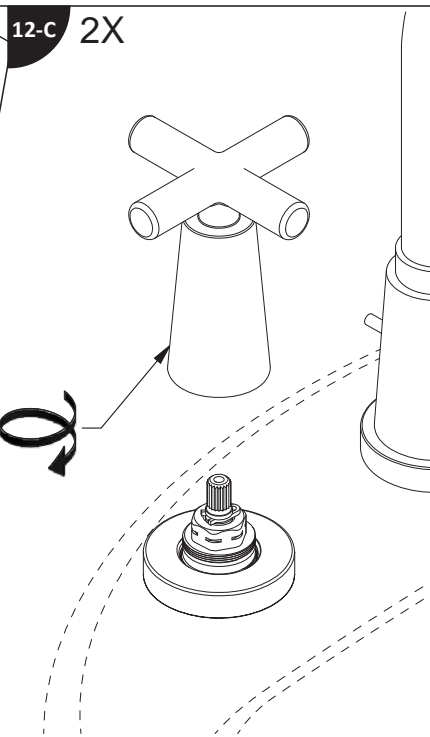

Lire toutes les instructions.
Purger votre système d'alimentation d'eau avant d'effectuer le branchement au robinet.

Antes de iniciar la instalación:

Lea todas las instrucciones.
Es necesario purgar previamente su sistema de alimentación de agua para efectuar la conexión del grifo.

Tools and equipment required / Outils et matériels requis / Herramientas y material requerido de instalación :

riobel.ca

15

1.
HOT WATER : 5 SECONDS
EAU CHAUDE : 5 SECONDES
AGUA CALIENTE : 5 SEGUNDOS
2.
COLD WATER : 5 SECONDS
EAU FROIDE : 5 SECONDES
AGUA FRÍA : 5 SEGUNDOS