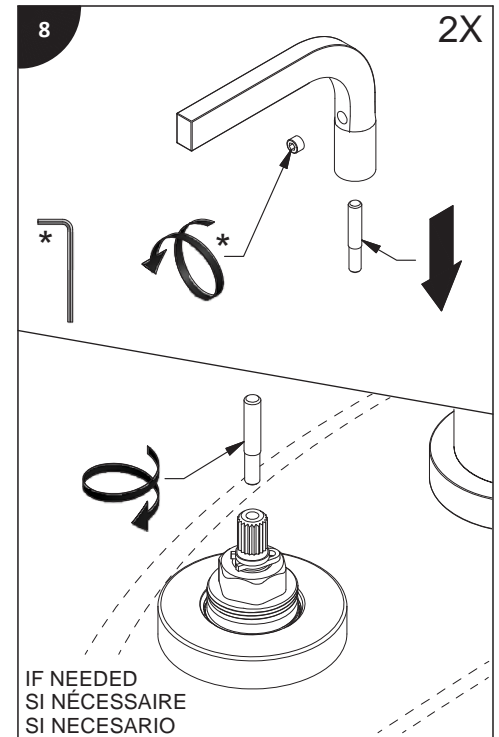

Installation guide / Guide d'installation / Guía de instalación

Before initiating the installation:

Read all instructions.
Purge the water supply system before connecting it to the faucet.

Avant de commencer l'installation:

Lire toutes les instructions.
Purger votre système d'alimentation d'eau avant d'effectuer le branchement au robinet.

Antes de iniciar la instalación:

Lea todas las instrucciones.
Es necesario purgar previamente su sistema de alimentación de agua para efectuar la conexión del grifo.

Tools and equipment required / Outils et matériels requis / Herramientas y material requerido de instalación :

riobel.ca

15

1.
HOT WATER : 5 SECONDS
EAU CHAUDE : 5 SECONDES
AGUA CALIENTE : 5 SEGUNDOS
2.
COLD WATER : 5 SECONDS
EAU FROIDE : 5 SECONDES
AGUA FRÍA : 5 SEGUNDOS