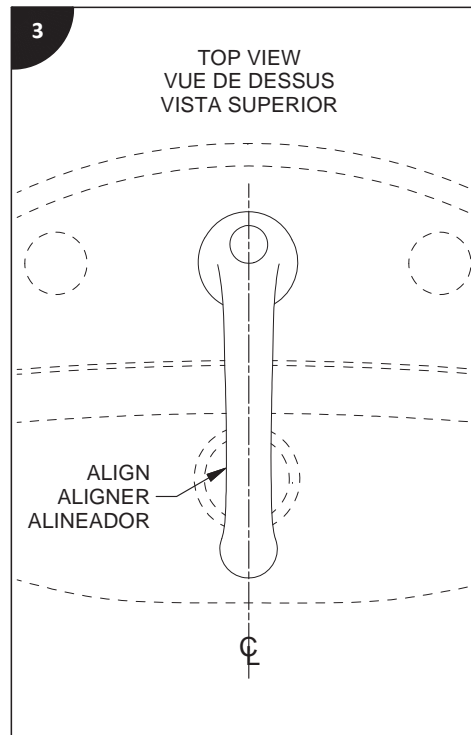

Tools and equipment required / Outils et matériels requis / Herramientas y material requerido de instalación :

riobel.ca

15

1.
HOT WATER : 5 SECONDS
EAU CHAUDE : 5 SECONDES
AGUA CALIENTE : 5 SEGUNDOS
2.
COLD WATER : 5 SECONDS
EAU FROIDE : 5 SECONDES
AGUA FRÍA : 5 SEGUNDOS