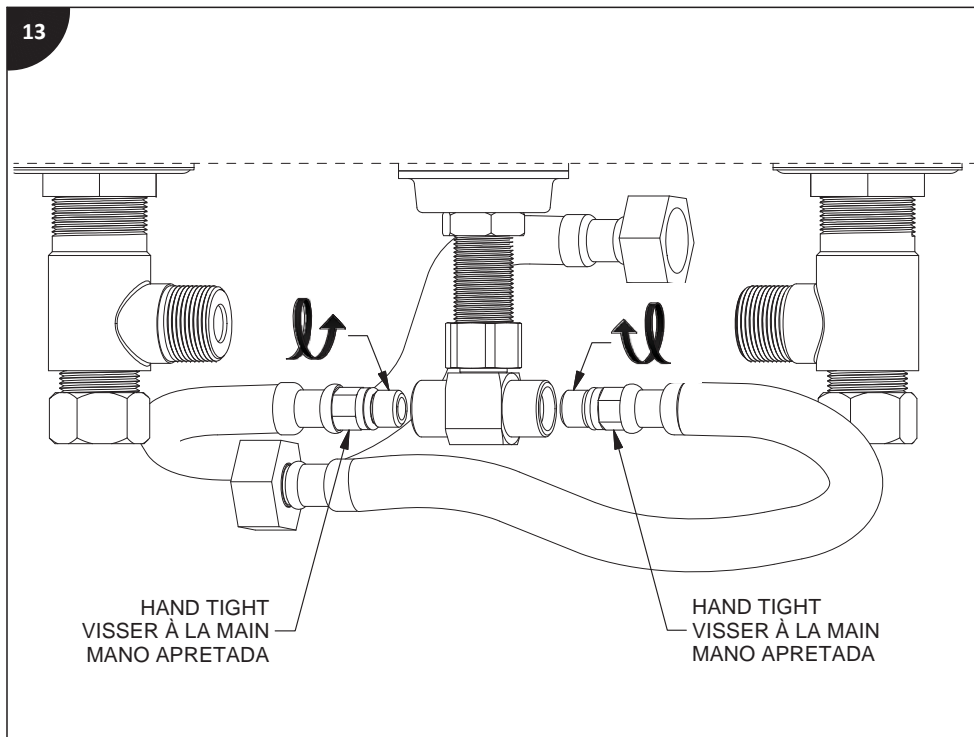

Installation guide / Guide d'installation / Guía de instalación

Before initiating the installation:

Read all instructions.
Purge the water supply system before connecting it to the faucet.

Avant de commencer l'installation:

Lire toutes les instructions.
Purger votre système d'alimentation d'eau avant d'effectuer le branchement au robinet.

Antes de iniciar la instalación:

Lea todas las instrucciones.
Es necesario purgar previamente su sistema de alimentación de agua para efectuar la conexión del grifo.

Tools and equipment required / Outils et matériels requis / Herramientas y material requerido de instalación :

riobel.ca

15

1.
HOT WATER : 5 SECONDS
EAU CHAUDE : 5 SECONDES
AGUA CALIENTE : 5 SEGUNDOS
2.
COLD WATER : 5 SECONDS
EAU FROIDE : 5 SECONDES
AGUA FRÍA : 5 SEGUNDOS