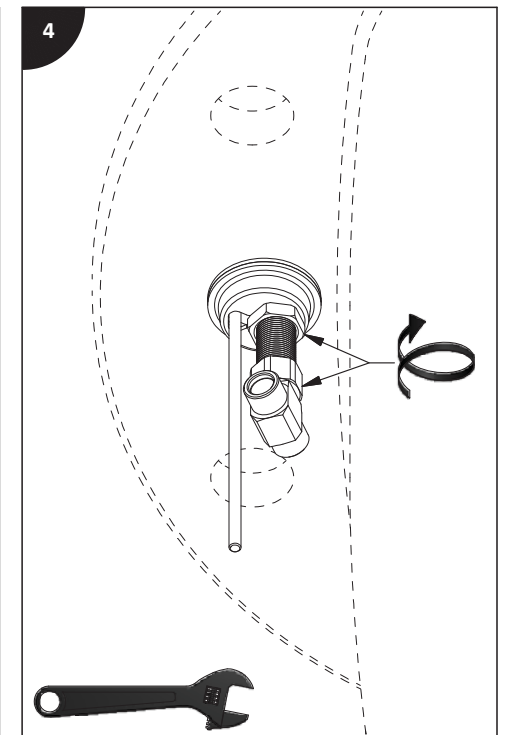

Lire toutes les instructions.
Purger votre système d'alimentation d'eau avant d'effectuer le branchement au robinet.

Antes de iniciar la instalación:

Lea todas las instrucciones.
Es necesario purgar previamente su sistema de alimentación de agua para efectuar la conexión del grifo.

Tools and equipment required / Outils et matériels requis / Herramientas y material requerido de instalación :

riobel.ca

15

1.
HOT WATER : 5 SECONDS
EAU CHAUDE : 5 SECONDES
AGUA CALIENTE : 5 SEGUNDOS
2.
COLD WATER : 5 SECONDS
EAU FROIDE : 5 SECONDES
AGUA FRÍA : 5 SEGUNDOS