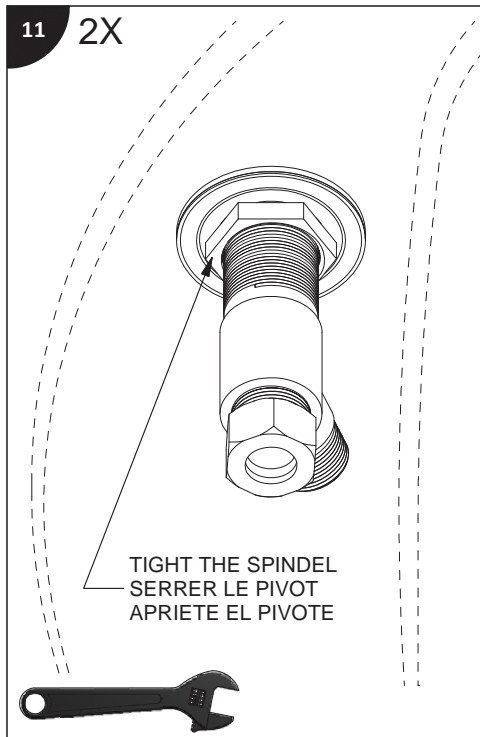

Tools and equipment required / Outils et matériels requis / Herramientas y material requerido de instalación :

riobel.ca

15

1.
HOT WATER : 5 SECONDS
EAU CHAUDE : 5 SECONDES
AGUA CALIENTE : 5 SEGUNDOS
2.
COLD WATER : 5 SECONDS
EAU FROIDE : 5 SECONDES
AGUA FRÍA : 5 SEGUNDOS