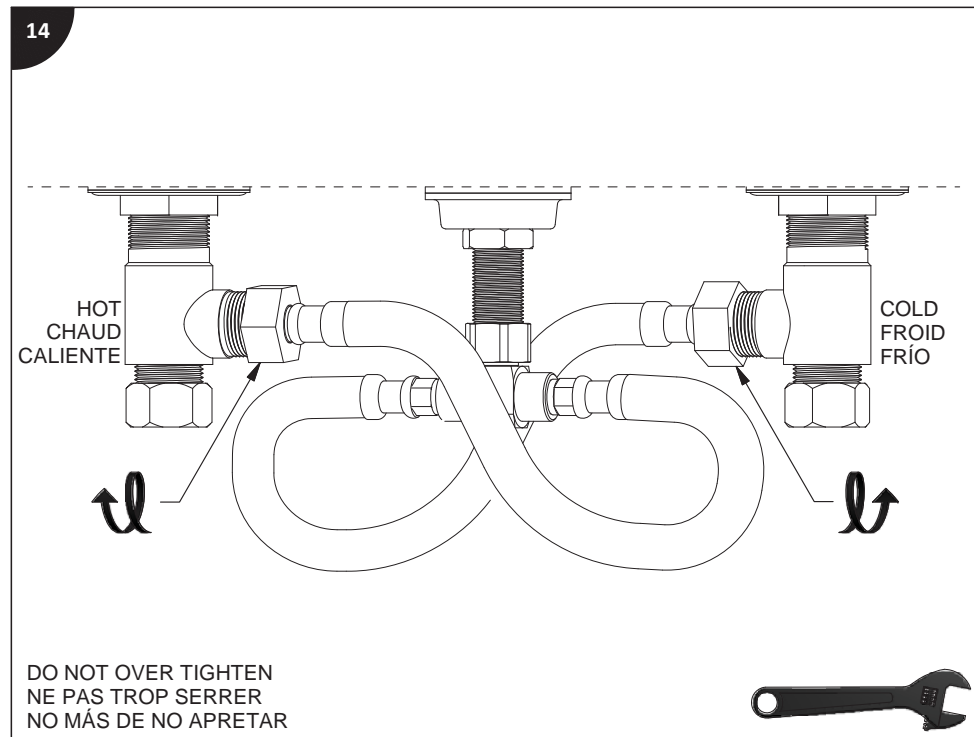

Lire toutes les instructions.
Purger votre système d'alimentation d'eau avant d'effectuer le branchement au robinet.

Antes de iniciar la instalación:

Lea todas las instrucciones.
Es necesario purgar previamente su sistema de alimentación de agua para efectuar la conexión del grifo.

Tools and equipment required / Outils et matériels requis / Herramientas y material requerido de instalación :

riobel.ca

15

1.
HOT WATER : 5 SECONDS
EAU CHAUDE : 5 SECONDES
AGUA CALIENTE : 5 SEGUNDOS
2.
COLD WATER : 5 SECONDS
EAU FROIDE : 5 SECONDES
AGUA FRÍA : 5 SEGUNDOS