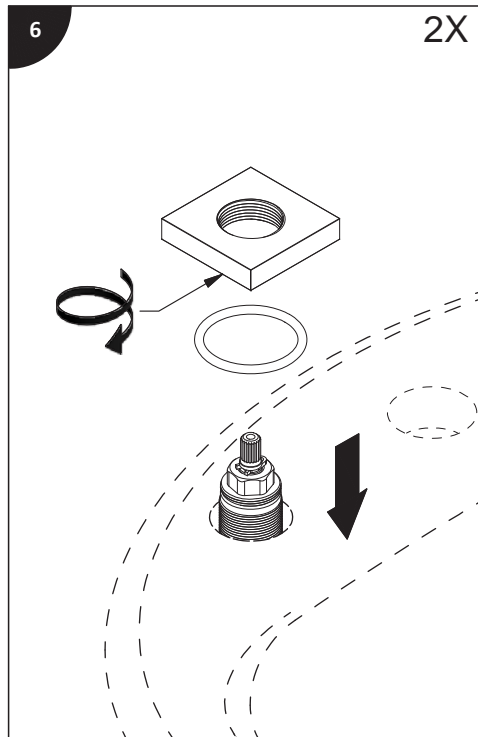

Lire toutes les instructions.
Purger votre système d'alimentation d'eau avant d'effectuer le branchement au robinet.

Antes de iniciar la instalación:

Lea todas las instrucciones.
Es necesario purgar previamente su sistema de alimentación de agua para efectuar la conexión del grifo.

Tools and equipment required / Outils et matériels requis / Herramientas y material requerido de instalación :

riobel.ca

15

1.
HOT WATER : 5 SECONDS
EAU CHAUDE : 5 SECONDES
AGUA CALIENTE : 5 SEGUNDOS
2.
COLD WATER : 5 SECONDS
EAU FROIDE : 5 SECONDES
AGUA FRÍA : 5 SEGUNDOS