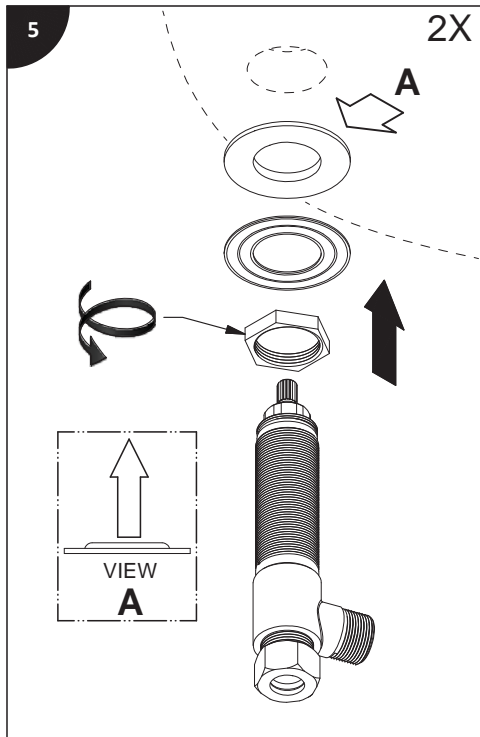

Lire toutes les instructions.
Purger votre système d'alimentation d'eau avant d'effectuer le branchement au robinet.

Antes de iniciar la instalación:

Lea todas las instrucciones.
Es necesario purgar previamente su sistema de alimentación de agua para efectuar la conexión del grifo.

Tools and equipment required / Outils et matériels requis / Herramientas y material requerido de instalación :

riobel.ca

15

1.
HOT WATER : 5 SECONDS
EAU CHAUDE : 5 SECONDES
AGUA CALIENTE : 5 SEGUNDOS
2.
COLD WATER : 5 SECONDS
EAU FROIDE : 5 SECONDES
AGUA FRÍA : 5 SEGUNDOS