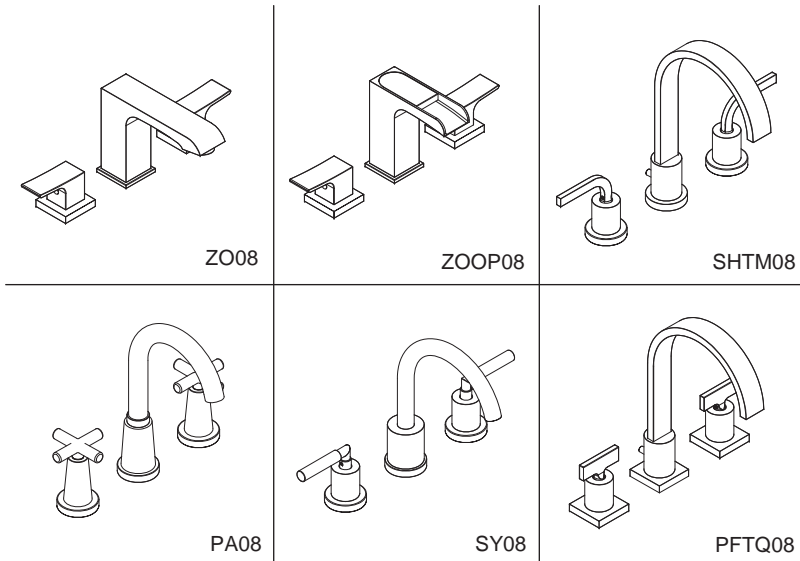

Installation guide / Guide d'installation / Guía de instalación

Before initiating the installation:

Read all instructions.
Purge the water supply system before connecting it to the faucet.

Avant de commencer l'installation:

Lire toutes les instructions.
Purger votre système d'alimentation d'eau avant d'effectuer le branchement au robinet.

Antes de iniciar la instalación:

Lea todas las instrucciones.
Es necesario purgar previamente su sistema de alimentación de agua para efectuar la conexión del grifo.