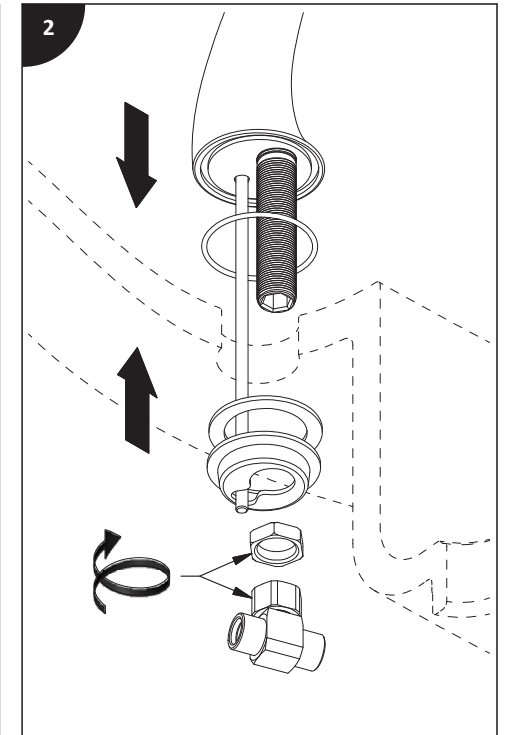

Lire toutes les instructions.
Purger votre système d'alimentation d'eau avant d'effectuer le branchement au robinet.

Antes de iniciar la instalación:

Lea todas las instrucciones.
Es necesario purgar previamente su sistema de alimentación de agua para efectuar la conexión del grifo.

Tools and equipment required / Outils et matériels requis / Herramientas y material requerido de instalación :

riobel.ca

15

1.
HOT WATER : 5 SECONDS
EAU CHAUDE : 5 SECONDES
AGUA CALIENTE : 5 SEGUNDOS
2.
COLD WATER : 5 SECONDS
EAU FROIDE : 5 SECONDES
AGUA FRÍA : 5 SEGUNDOS