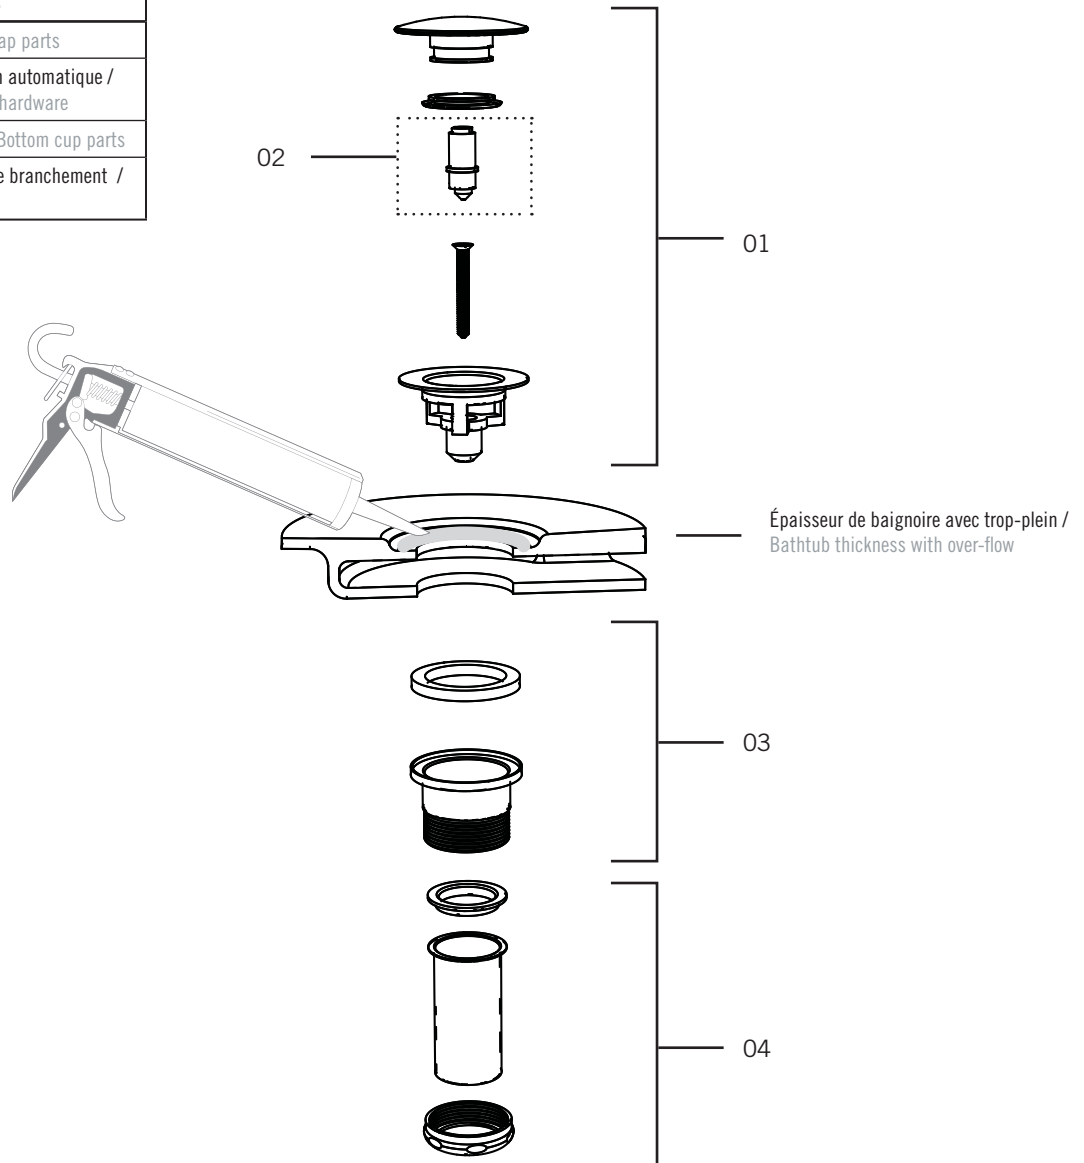

Description:

- Drain de bain automatique / Automatic pop-up drain
- Installation simplifiée sur bain auto-portant; accès par le dessus/
Simplified installation on freestanding bath tub; access through the top
- Utilisation sur bain avec trop-plein moulé ou d'une épaisseur suffisante / For usage on molded overflow bath or having adequate thickness

Finis disponibles / Available finish:

- CC = Chrome

Inclus / Included:

- Raccord de branchement inclus / Tail piece included
- Raccord à Connexion 38 mm / 1 ½" G / Tailpiece to Connection 38 mm / 1 ½"G

Liste complète des pièces de votre robinet.
Complete parts list of your faucet.

LISTE DES PIÈCES / PARTS LIST

NO.	CODES	DESCRIPTIONS
01	XDB001	Pièces capuchon/ Cap parts
02	XDB002	Mécanisme du drain automatique / Drain pop-up drain hardware
03	XDB003	Pièces réceptacle / Bottom cup parts
04	XDB004	Pièces de raccord de branchement / Tail piece parts