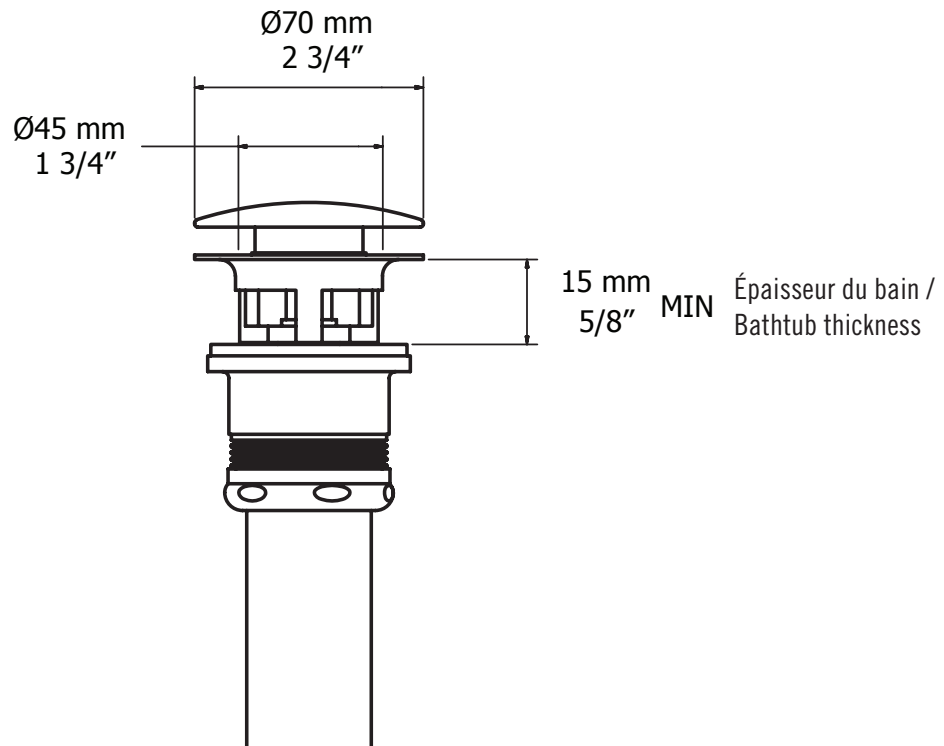

Description:

- Drain de bain automatique / Automatic pop-up drain
- Installation simplifiée sur bain auto-portant; accès par le dessus/
Simplified installation on freestanding bath tub; access through the top
- Utilisation sur bain avec trop-plein moulé ou d'une épaisseur suffisante / For usage on molded overflow bath or having adequate thickness

Finis disponibles / Available finish:

- CC = Chrome

Inclus / Included:

- Raccord de branchement inclus / Tail piece included
- Raccord à Connexion 38 mm / 1 ½" G / Tailpiece to Connection 38 mm / 1 ½"G

Liste complète des pièces de votre robinet.
Complete parts list of your faucet.

LISTE DES PIÈCES / PARTS LIST

NO.	CODES	DESCRIPTIONS
01	XDB001	Pièces capuchon/ Cap parts
02	XDB002	Mécanisme du drain automatique / Drain pop-up drain hardware
03	XDB003	Pièces réceptacle / Bottom cup parts
04	XDB004	Pièces de raccord de branchement / Tail piece parts