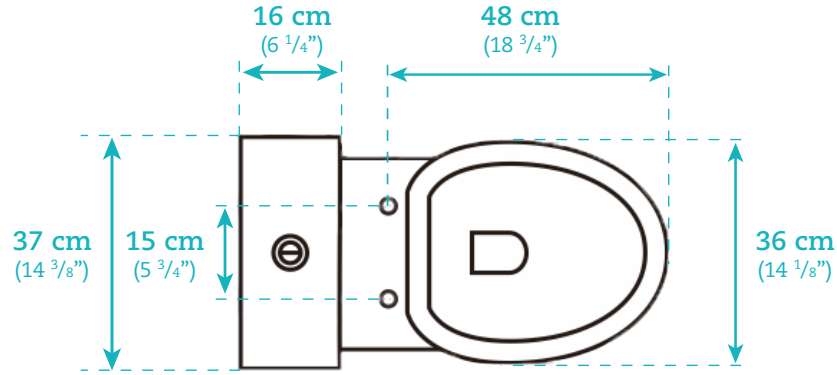

LOTUS

Toilette monopièce One-piece toilet

AKK0351DF

Dimensions

Largeur / Width

35 cm / 14 1/2"

Profondeur / Depth

71 cm / 28"

Hauteur / Height

68 cm / 27"

Caractéristiques

- Siège à hauteur idéal. (42 cm / 16 1/2")
- Toilette monopièce double chasse à action siphonique. (1.6 Lpf - 6 Lpf)
- Actionneur par pression fini chrome situé sur le dessus
- Siège de luxe à fermeture lente et couvercles amovibles
- Porcelaine de qualité supérieure couleur ultra blanc

En option, actionneur et couvercles au fini noir mat. **AKKKITPUSH/CAP332B, 49.95\$**

Features

- Perfect height. (16 1/2" / 42 cm)
- One-piece dual flush Toilet with siphonic action. (1.6 Lpf - 6 Lpf)
- Chrome finish top mounted push button actuator
- Deluxe seat with slow closure and removable covers.
- High quality ultra white porcelain