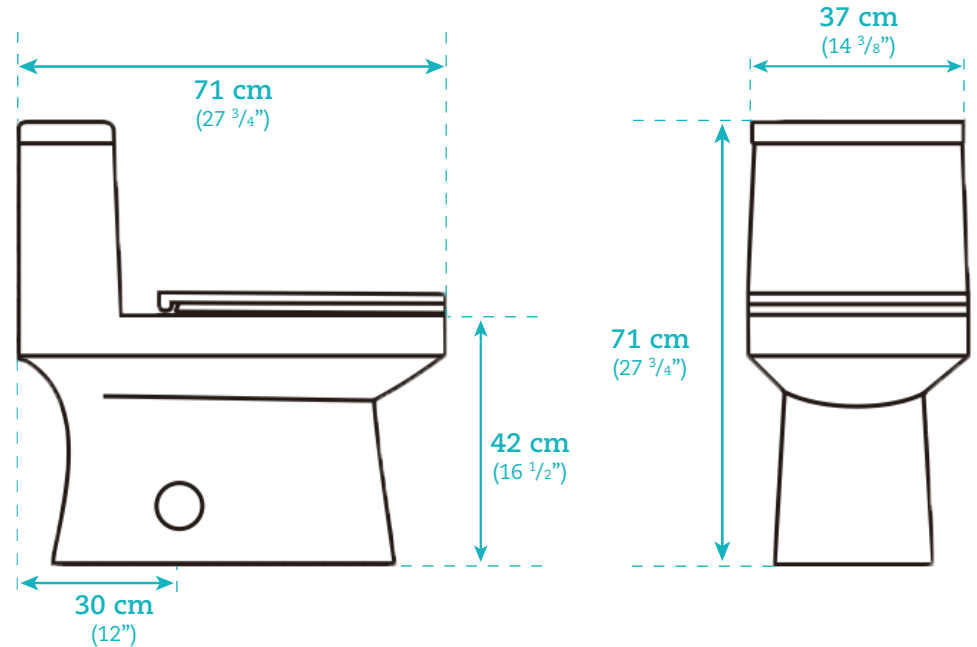

LOTUS

Toilette monopièce One-piece toilet

AKK0351DF

Dimensions

Largeur / Width

35 cm / 14 1/2"

Profondeur / Depth

71 cm / 28"

Hauteur / Height

68 cm / 27"

Caractéristiques

- Siège à hauteur idéal. (42 cm / 16 1/2")
- Toilette monopièce double chasse à action siphonique. (1.6 Lpf - 6 Lpf)
- Actionneur par pression fini chrome situé sur le dessus
- Siège de luxe à fermeture lente et couvercles amovibles
- Porcelaine de qualité supérieure couleur ultra blanc

En option, actionneur et couvercles au fini noir mat. **AKKKITPUSH/CAP332B, 49.95\$**

Features

- Perfect height. (16 1/2" / 42 cm)
- One-piece dual flush Toilet with siphonic action. (1.6 Lpf - 6 Lpf)
- Chrome finish top mounted push button actuator
- Deluxe seat with slow closure and removable covers.
- High quality ultra white porcelain